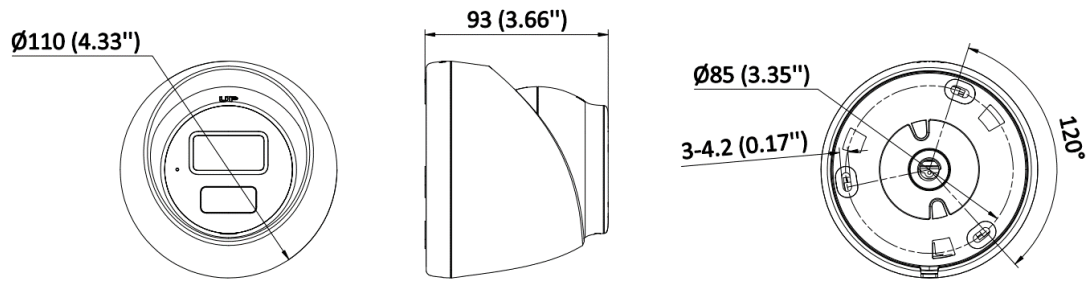

▪ Available Model

DS-2CD1383G2-LIU(2.8mm)

DS-2CD1383G2-LIU(4mm)

DS-2CD1383G2-LIUF(2.8mm)

DS-2CD1383G2-LIUF(4mm)

▪ **Dimension**

Unit:mm (inch)

▪ **Accessory**